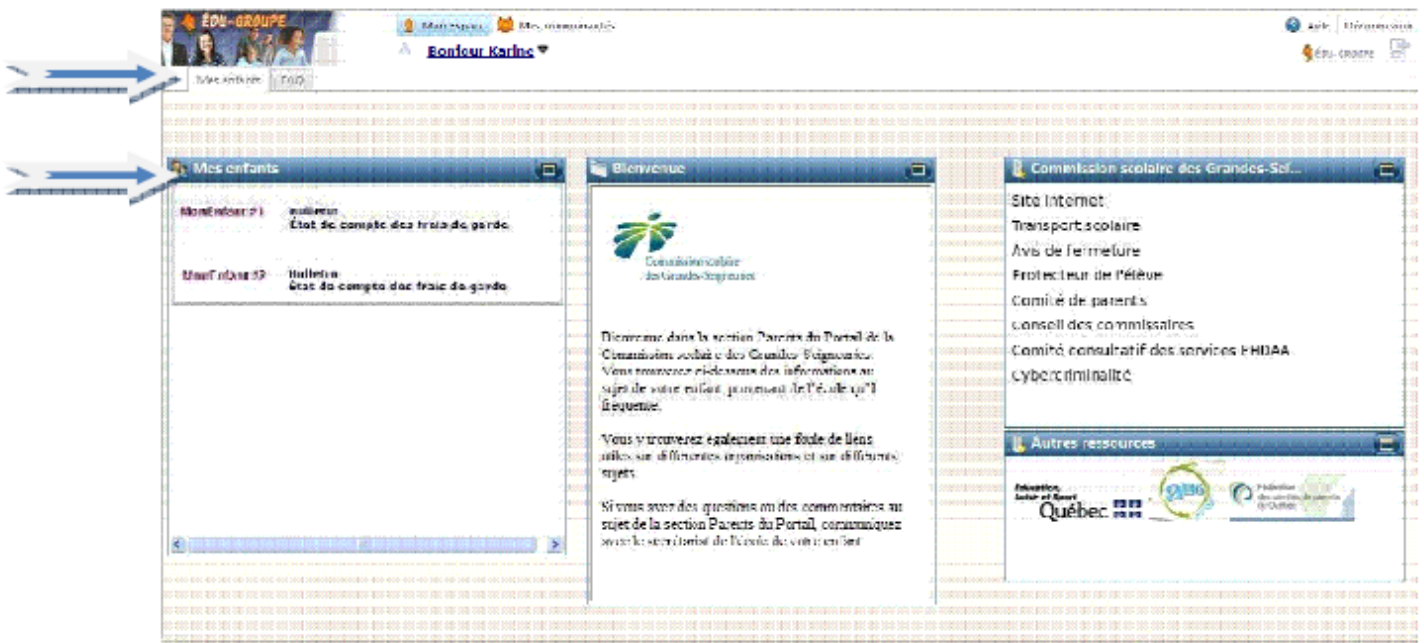

Voici un aperçu du visuel des options qui vous seront offertes.