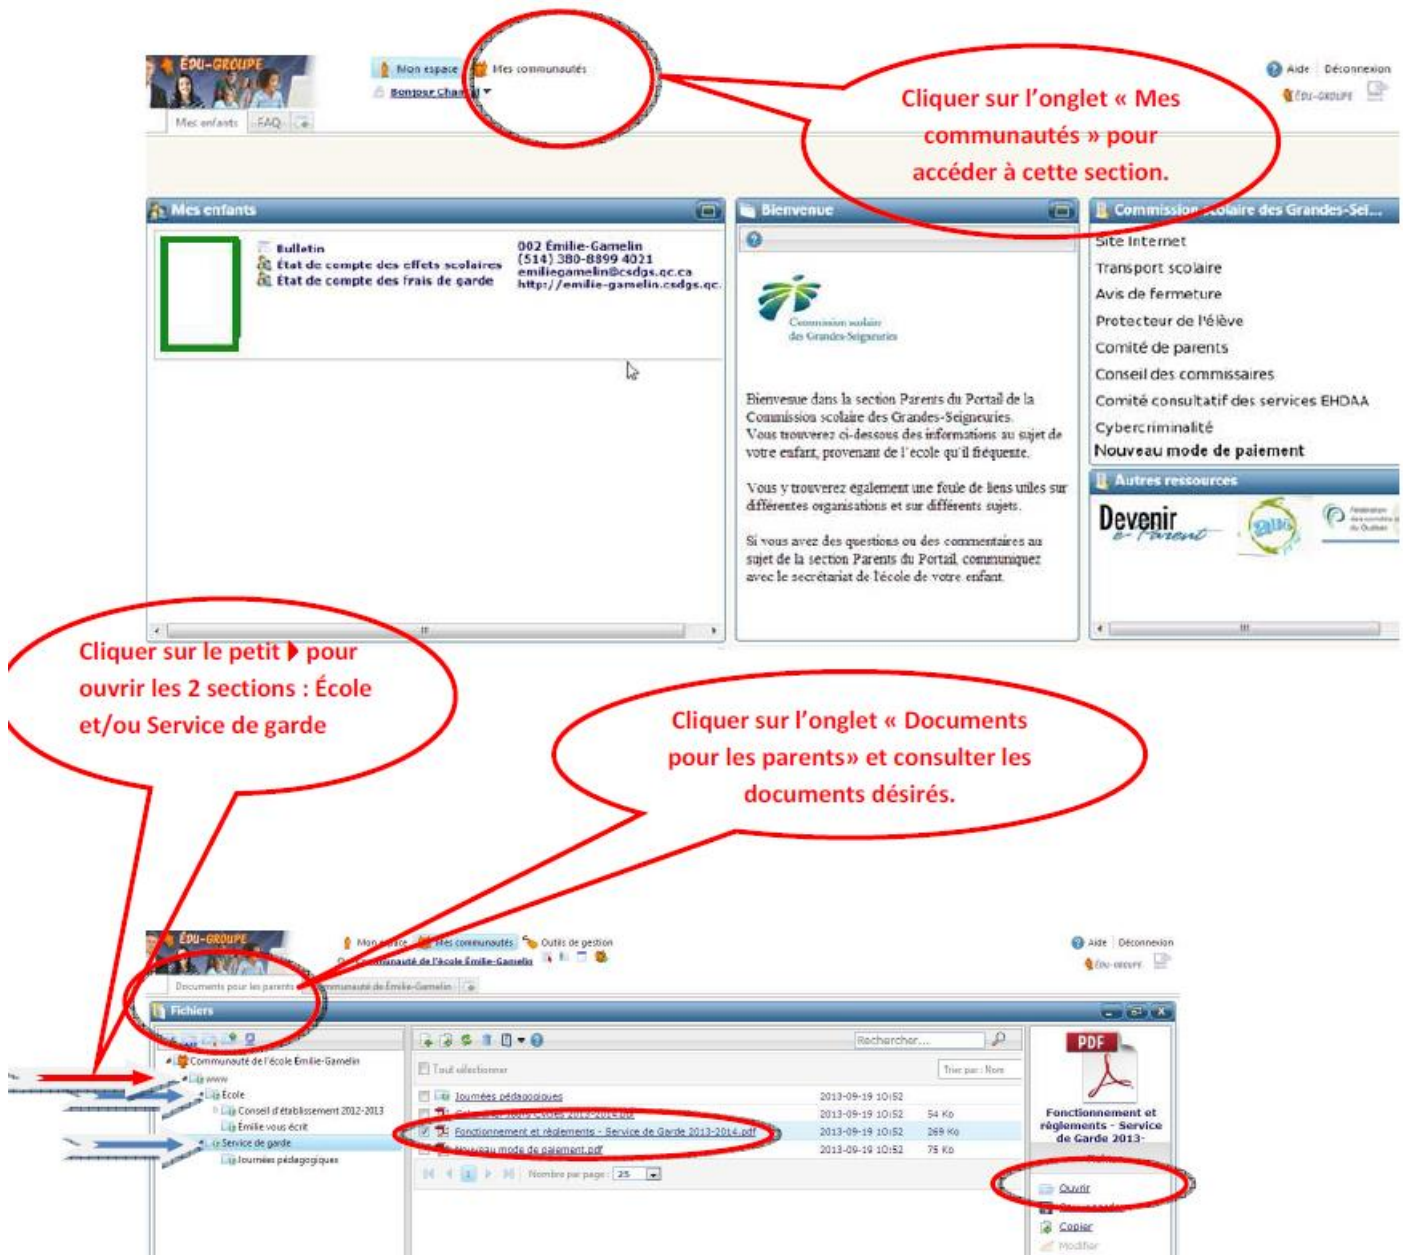

Dans la section « Mes communautés », vous pouvez consulter les documents de l'école ou du service de garde.